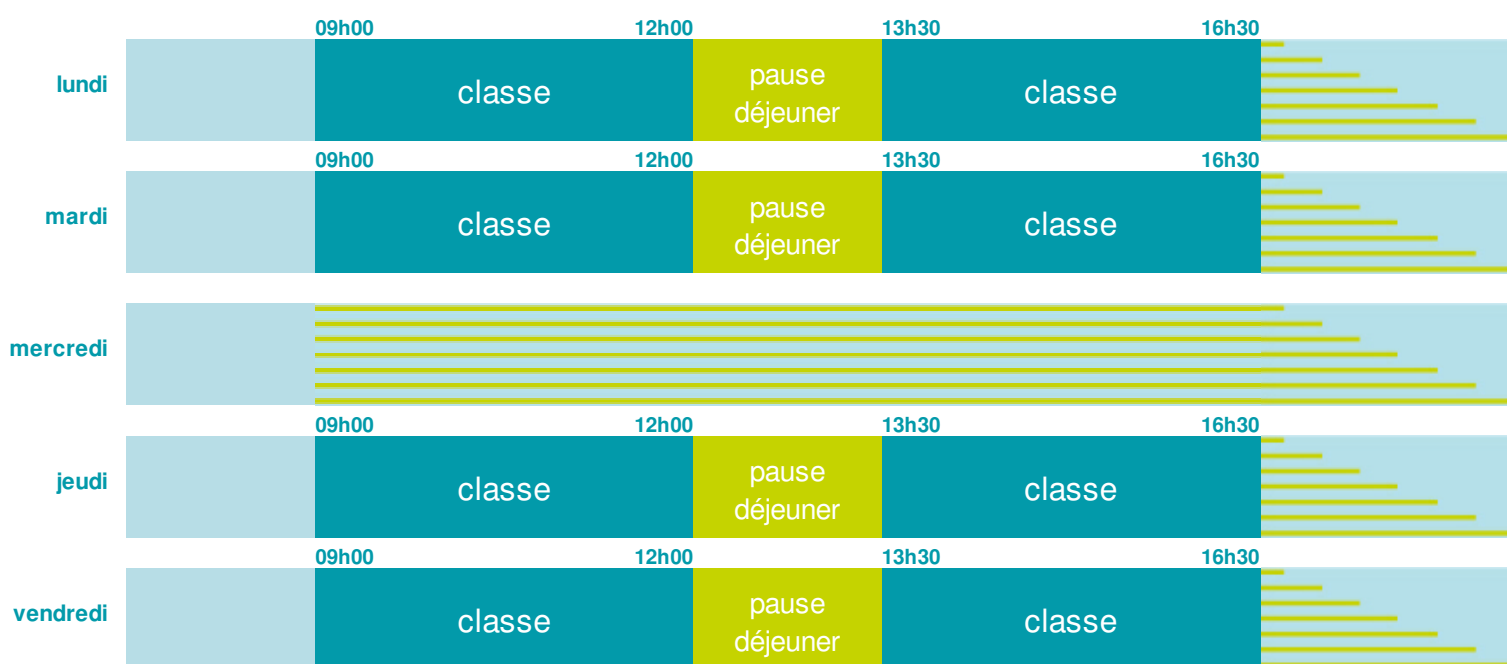

École élémentaire publique Complexe scolaire Jacques Brel

École maternelle et élémentaire

Zone B

École publique

Code école : 0590579J

10 rue du Maréchal Foch

59830 BACHY

Tél. 03 20 79 62 69

Cette école est située dans l'académie de Lille <http://www.ac-lille.fr>

Horaires
année scolaire
2017-2018

Les horaires des activités périscolaires / extrascolaires organisées par la commune / l'intercommunalité vous seront communiqués par la mairie.