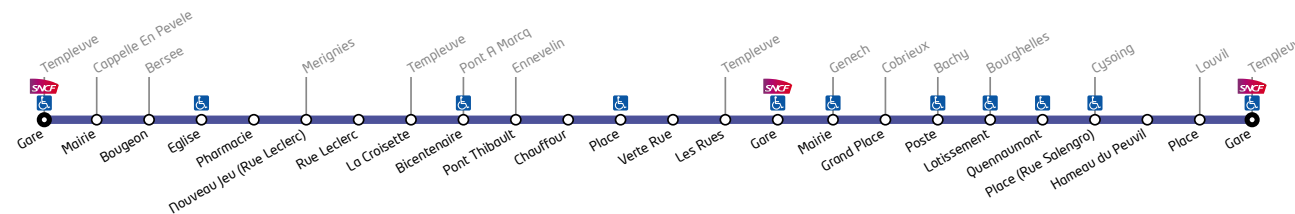

Quai accessible aux Personnes à Mobilité Réduite - Ne circule pas les dimanches et fêtes

En l'absence de symbole, le service fonctionne toute l'année aux horaires indiqués.

Jours de circulation : L - Lundi / M - Mardi / Me - Mercredi / J - Jeudi / V - Vendredi.

Vous pouvez retrouver l'ensemble des horaires de la ligne 239 (dont les services complémentaires des périodes scolaires) en contactant notre agence clientèle par téléphone au 03 20 89 30 30 ou sur le site internet www.arcenciel2.fr.

CORRESPONDANCES AVEC LES RÉSEAUX PARTENAIRES

La Région Hauts-de-France et les collectivités partenaires concernées ont souhaité développer et encourager l'intermodalité pour faciliter les échanges entre différents modes de transport comme le train, le car, le métro, etc...

Vous trouverez ci-dessous les différents arrêts de correspondances du réseau d'autocars de la Région (Nord - Arc en Ciel) avec les réseaux de transport en commun partenaires.

ARRÊTS	RÉSEAUX
TEMPLEUVE - Gare	 Contact TER : 0 805 50 60 70 www.ter.sncf.com/hauts-de-france

Ne pas jeter sur la voie publique.

TITRES DE TRANSPORT

Ticket unitaire en vente à bord des autocars : **1,70 €**

Tarification tout public, tarification moins de 26 ans, tarification solidaire...

La gamme tarifaire est à retrouver au **Centre de Relation Clientèle** (156 rue Léon Jouhaux à WASQUEHAL), au **03 20 89 30 30** et sur www.arcenciel2.fr

Vous pouvez recharger votre support Pass Pass dans l'un des points de vente(*) suivants :

Chez Sylvie (8 rue du Riez à Genech)

La Presse de Cysoing (53 rue Roger Salengro à Cysoing)

ou sur internet www.arcenciel2.fr

(*) liste des points de vente consultable sur www.arcenciel2.fr