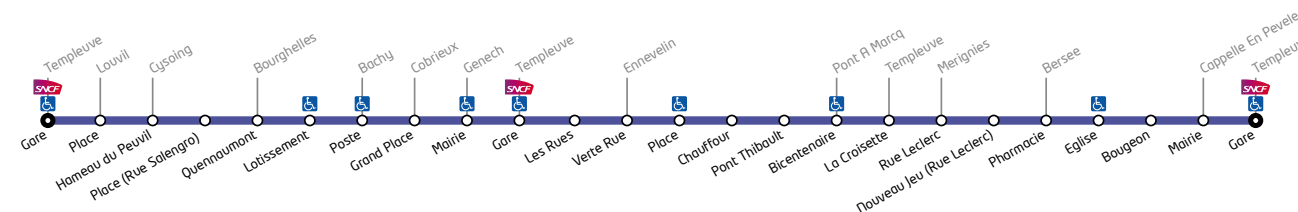

En correspondance avec le réseau SNCF

Ligne **239** Pév'Ailes

Horaires valables du 01/09/2019 au 31/08/2020

239 La Pév'ailes

N° Course		10	20	30	40	50	60
Jours de circulation		L M Me	L M Me	L M Me	L M Me	L M Me	L M Me
Particularités		J V	J V	J V	J V	J V	J V
TEMPLEUVE	Gare			11:33	16:35	18:00	
LOUVIL	Place			11:39	16:41	18:06	
CYSOING	Hameau du Peuvil			11:42	16:44	18:09	
CYSOING	Place (Rue Salengro)		07:40	11:44	16:46	18:11	
BOURGHELLES	Quennaumont		07:42	11:46	16:48	18:13	
BOURGHELLES	Lotissement		07:43	11:47	16:49	18:14	
BACHY	Poste		06:25	07:45	11:49	16:51	18:16
COBRIEUX	Grand Place		06:30	07:50	11:54		
GENECH	Mairie		06:34	07:54	11:58		
TEMPLEUVE	Gare		06:39	07:59	12:03	17:07	18:32
TEMPLEUVE	Gare					17:13	18:40
TEMPLEUVE	Les Rues			12:06	17:16	18:43	19:28
ENNEVELIN	Verte Rue			12:08	17:18	18:45	19:30
ENNEVELIN	Place			12:11	17:21	18:48	19:33
ENNEVELIN	Chauffour			12:14	17:24	18:51	19:36
ENNEVELIN	Pont Thibault			12:16	17:26	18:53	19:38
PONT A MARCQ	Bicentenaire			12:20	17:30	18:57	19:42
TEMPLEUVE	La Croisette	06:45	08:08				
MERIGNIES	Rue Leclerc	06:52	08:15	12:23			
MERIGNIES	Nouveau Jeu (Rue Leclerc)	06:54	08:17	12:25			
BERSEE	Pharmacie	06:57	08:20	12:28			
BERSEE	Eglise		06:59	08:22	12:30		
BERSEE	Bougeon	07:04	08:27	12:35			
CAPPELLE EN PEVELE	Mairie	07:09	08:32	12:40			
TEMPLEUVE	Gare		07:15	08:38	12:46		

© Photo : Région Hauts-de-France - Dominique BOKALO

FICHE HORAIRES

LIGNE **239**

TEMPLEUVE - LOUVIL - CYSOING
BOURGHELLES - BACHY - COBRIEUX
GENECH - ENNEVELIN - PONT À MARCQ
MERIGNIES - BERSÉE - CAPPELLE EN PÉVÈLE

FACILE DE VOYAGER EN GROUPE

Voyagez en groupe sur le réseau d'autocars de la Région (Nord - Arc en Ciel) ? C'est facile !
La carte Pass Pass ou le billet sans contact peuvent être utilisés à plusieurs, chargés avec un ou des titres 10 voyages.
Bipez autant de fois que de voyageurs, jusque 15 personnes !
En famille ou entre amis, utilisez l'autocar pour vos sorties « loisirs ».